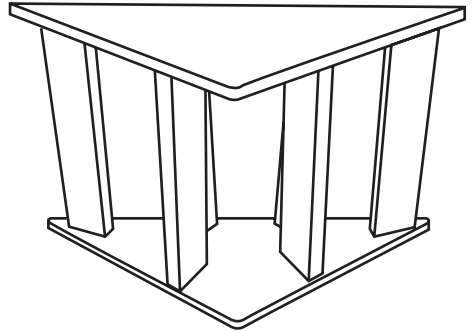

ET APRÈS ?

ONE BOXE TWO SEAT

En partenariat avec les caisses de vin Marie-Louise nous devons créer un dispositif qui a pour but la revalorisation de la caisse de vin.

Notre idée à été de partir de caisse de vin pour créer une assise. Nous voulions valoriser l'enjeu d'éco-conception derrière ce projet en ne créant aucune chute de bois. Ce qui nous à amené à valoriser l'usage à la forme du dispositif.

Nous avons fini par créer, à partir de deux caisses de vin, deux assises d'appoints pour jardin, terrasse, balcon... transportable, facile à fabriquer et solide, qui s'adaptent à chaque usager.

1

x2

2

x2

5