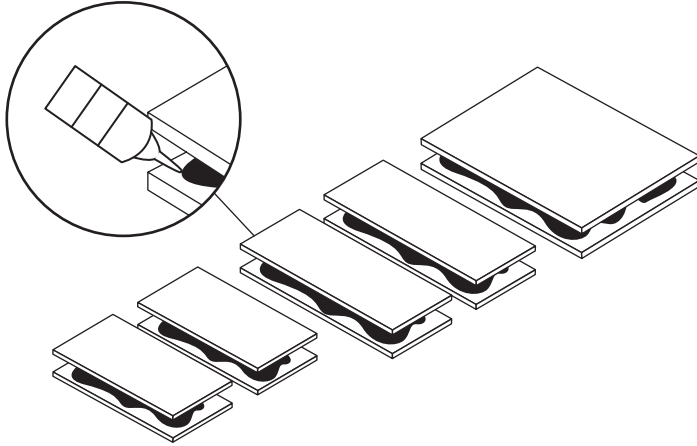

ET APRÈS ?

ONE BOXE TWO SEAT

En partenariat avec les caisses de vin Marie-Louise nous devons créer un dispositif qui a pour but la revalorisation de la caisse de vin.

Notre idée à été de partir de caisse de vin pour créer une assise. Nous voulions valoriser l'enjeu d'éco-conception derrière ce projet en ne créant aucune chute de bois. Ce qui nous à amené à valoriser l'usage à la forme du dispositif.

Nous avons fini par créer, à partir de deux caisses de vin, deux assises d'appoints pour jardin, terrasse, balcon... transportable, facile à fabriquer et solide, qui s'adaptent à chaque usager.

1

x2

2

x2

5