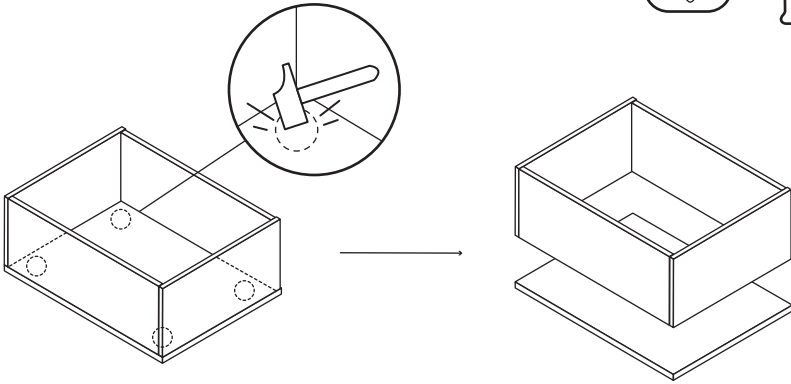

ET APRÈS ?

ONE BOXE TWO SEAT

En partenariat avec les caisses de vin Marie-Louise nous devons créer un dispositif qui a pour but la revalorisation de la caisse de vin.

Notre idée à été de partir de caisse de vin pour créer une assise. Nous voulions valoriser l'enjeu d'éco-conception derrière ce projet en ne créant aucune chute de bois. Ce qui nous à amené à valoriser l'usage à la forme du dispositif.

Nous avons fini par créer, à partir de deux caisses de vin, deux assises d'appoints pour jardin, terrasse, balcon... transportable, facile à fabriquer et solide, qui s'adaptent à chaque usager.

1

x2

2

x2

5